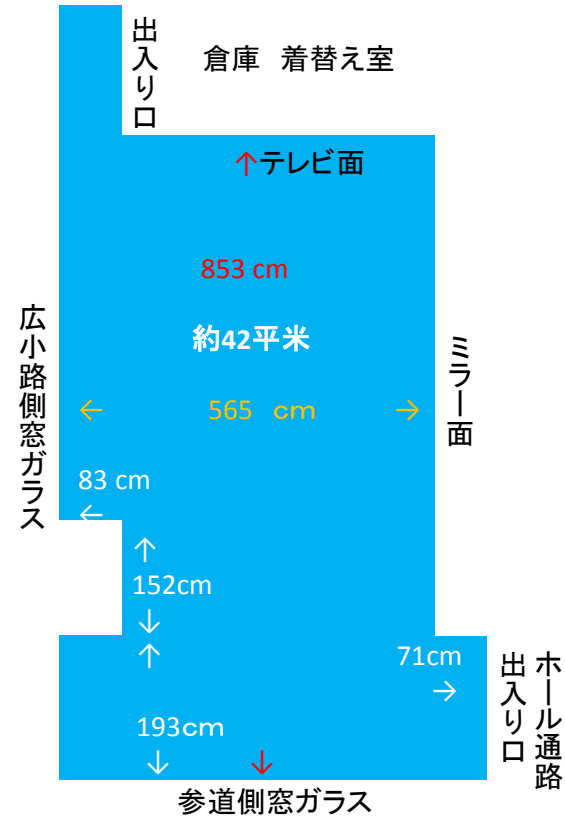

Halelani Studio レイアウト

備品

テレビ	SHARP AQUOS 60inch	HDMIケーブル
ピアノ	YAMAHA CP4STAGE	
スピーカー	BOSE L1 Compact	
マイク&台	1台	
ギター台	1台	
ホワイトボード	1台	
椅子	30脚	
テーブル	14脚	80cm x 50cm
スリッパ	30足	